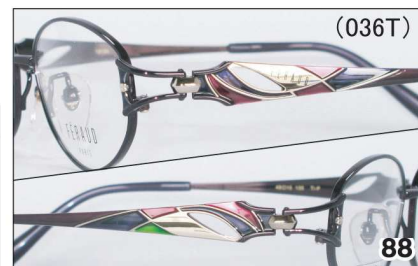

ここがポイント!

穏やかなフロントデザインに、多色使いの“モザイク柄”。大人カジュアルなデザインのスモールサイズフレームです。カジュアルな雰囲気の中にも、女性らしい繊細な色使いが“大人の普段着コーディネート”に最適です。新色の88カラーは、アシメトリーの配色で、遊び心を演出してくれます。

49 □ 15 135 (↑33.0)

カラー	〈樹脂カラー〉	仕上	材質
30	ダークレッド・ゴールド	〈レッド〉	カラーコート・金メッキ
33	ピンク	〈レッド・ダークレッド〉	カラーコート
48	オレンジ	〈パープル・バイオレット〉	カラーコート
88	ダークバイオレット・ゴールド	〈バイオレット・パープル・グリーン〉	カラーコート・金メッキ

オールチタン
(Ti-P)