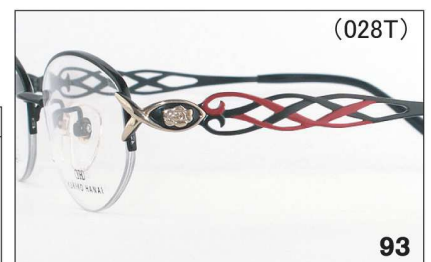

弾力性のある素材をレーザカッティングする製法により、軽量化も実現。

装着時の圧迫感を軽減、ソフトな掛け心地です。

93カラーは、ブラック＆レッドのインパクトのあるカラー。个性的であることを大切に考える方に、是非手に取って頂きたいデザインです。

(028T)

48

51 □ 17 135 (↑34.2)

《付属品》・度付加工用レンズフォーマー

	カラー	〈樹脂カラー〉	仕上	材質
30	ダークレッド・ゴールド	〈ダークレッド〉	カラーコート・金メッキ	オールチタン (Ti-P)
33	ピンク、ダークレッド	〈ダークレッド〉	カラーコート・カラーコート	
48	オレンジ、ダークバイオレット	〈ダークバイオレット〉	カラーコート・カラーコート	
93	ブラック・ゴールド	〈ブラック、レッド〉	カラーコート・金メッキ	