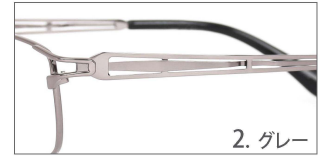

### LC-7101

素材 F:合金 / T:ステンレス

サイズ 54□16-145 ⊕33.5

1. ブラウン

1. ブラウン

2. グレー

3. ダークグレー

### LC-7102

素材 F:合金 / T:ステンレス

サイズ 55□15-145 ⊕33.0

1. シルバー

1. シルバー

2. ブラウン

3. ダークグレー

### LC-7103

素材 F:合金 / T:ステンレス

サイズ 53□16-145 ⊕33.0

3. ネイビー

1. グレー

2. ダークグレー

3. ネイビー

### LC-7104

素材 F:合金 / T:ステンレス

サイズ 54□17-145 ⊕33.0

3. ダークグレー

1. ブラウン

2. グレー

3. ダークグレー