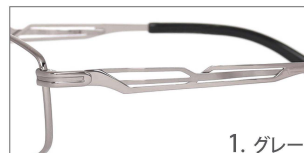

### LC-7101

素材 F:合金 / T:ステンレス

サイズ 54□16-145 ⊕33.5

1. ブラウン

1. ブラウン

2. グレー

3. ダークグレー

### LC-7102

素材 F:合金 / T:ステンレス

サイズ 55□15-145 ⊕33.0

1. シルバー

1. シルバー

2. ブラウン

3. ダークグレー

### LC-7103

素材 F:合金 / T:ステンレス

サイズ 53□16-145 ⊕33.0

3. ネイビー

1. グレー

2. ダークグレー

3. ネイビー

### LC-7104

素材 F:合金 / T:ステンレス

サイズ 54□17-145 ⊕33.0

3. ダークグレー

1. ブラウン

2. グレー

3. ダークグレー