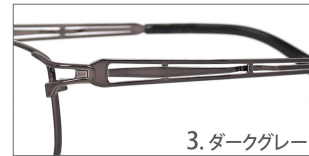

### LC-7101

素材 F:合金 / T:ステンレス

サイズ 54□16-145 ⊕33.5

1. ブラウン

1. ブラウン

2. グレー

3. ダークグレー

### LC-7102

素材 F:合金 / T:ステンレス

サイズ 55□15-145 ⊕33.0

1. シルバー

1. シルバー

2. ブラウン

3. ダークグレー

### LC-7103

素材 F:合金 / T:ステンレス

サイズ 53□16-145 ⊕33.0

3. ネイビー

1. グレー

2. ダークグレー

3. ネイビー

### LC-7104

素材 F:合金 / T:ステンレス

サイズ 54□17-145 ⊕33.0

3. ダークグレー

1. ブラウン

2. グレー

3. ダークグレー