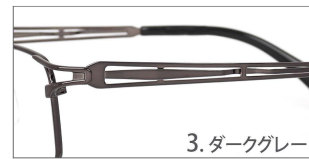

### LC-7101

素材 F:合金 / T:ステンレス

サイズ 54□16-145 ⊕33.5

1. ブラウン

1. ブラウン

2. グレー

3. ダークグレー

### LC-7102

素材 F:合金 / T:ステンレス

サイズ 55□15-145 ⊕33.0

1. シルバー

1. シルバー

2. ブラウン

3. ダークグレー

### LC-7103

素材 F:合金 / T:ステンレス

サイズ 53□16-145 ⊕33.0

3. ネイビー

1. グレー

2. ダークグレー

3. ネイビー

### LC-7104

素材 F:合金 / T:ステンレス

サイズ 54□17-145 ⊕33.0

3. ダークグレー

1. ブラウン

2. グレー

3. ダークグレー