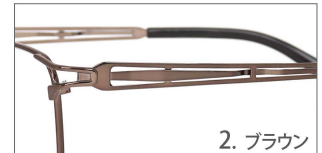

### LC-7101

素材 F:合金 / T:ステンレス

サイズ 54□16-145 ⊕33.5

1. ブラウン

1. ブラウン

2. グレー

3. ダークグレー

### LC-7102

素材 F:合金 / T:ステンレス

サイズ 55□15-145 ⊕33.0

1. シルバー

1. シルバー

2. ブラウン

3. ダークグレー

### LC-7103

素材 F:合金 / T:ステンレス

サイズ 53□16-145 ⊕33.0

3. ネイビー

1. グレー

2. ダークグレー

3. ネイビー

### LC-7104

素材 F:合金 / T:ステンレス

サイズ 54□17-145 ⊕33.0

3. ダークグレー

1. ブラウン

2. グレー

3. ダークグレー