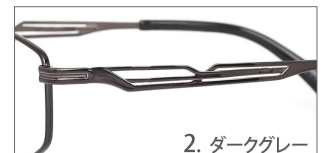

### LC-7101

素材 F:合金 / T:ステンレス

サイズ 54□16-145 ⊕33.5

1. ブラウン

1. ブラウン

2. グレー

3. ダークグレー

### LC-7102

素材 F:合金 / T:ステンレス

サイズ 55□15-145 ⊕33.0

1. シルバー

1. シルバー

2. ブラウン

3. ダークグレー

### LC-7103

素材 F:合金 / T:ステンレス

サイズ 53□16-145 ⊕33.0

3. ネイビー

1. グレー

2. ダークグレー

3. ネイビー

### LC-7104

素材 F:合金 / T:ステンレス

サイズ 54□17-145 ⊕33.0

3. ダークグレー

1. ブラウン

2. グレー

3. ダークグレー