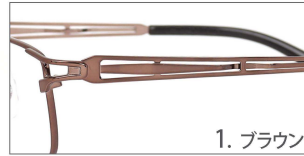

高弾性テンプル採用、コストパフォーマンスに優れたモダン・スタンダード

### LC-7101

素材 F:合金 / T:ステンレス

サイズ 54□16-145 ⊕33.5

1. ブラウン

1. ブラウン

2. グレー

3. ダークグレー

### LC-7102

素材 F:合金 / T:ステンレス

サイズ 55□15-145 ⊕33.0

1. シルバー

1. シルバー

2. ブラウン

3. ダークグレー

### LC-7104

素材 F:合金 / T:ステンレス

サイズ 54□17-145 ⊕33.0

3. ダークグレー

1. ブラウン

2. グレー

3. ダークグレー