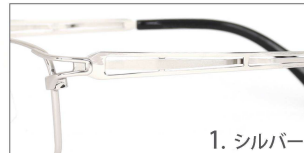

### LC-7101

素材 F:合金 / T:ステンレス

サイズ 54□16-145 ⊕33.5

1. ブラウン

1. ブラウン

2. グレー

3. ダークグレー

### LC-7102

素材 F:合金 / T:ステンレス

サイズ 55□15-145 ⊕33.0

1. シルバー

1. シルバー

2. ブラウン

3. ダークグレー

### LC-7103

素材 F:合金 / T:ステンレス

サイズ 53□16-145 ⊕33.0

3. ネイビー

1. グレー

2. ダークグレー

3. ネイビー

### LC-7104

素材 F:合金 / T:ステンレス

サイズ 54□17-145 ⊕33.0

3. ダークグレー

1. ブラウン

2. グレー

3. ダークグレー